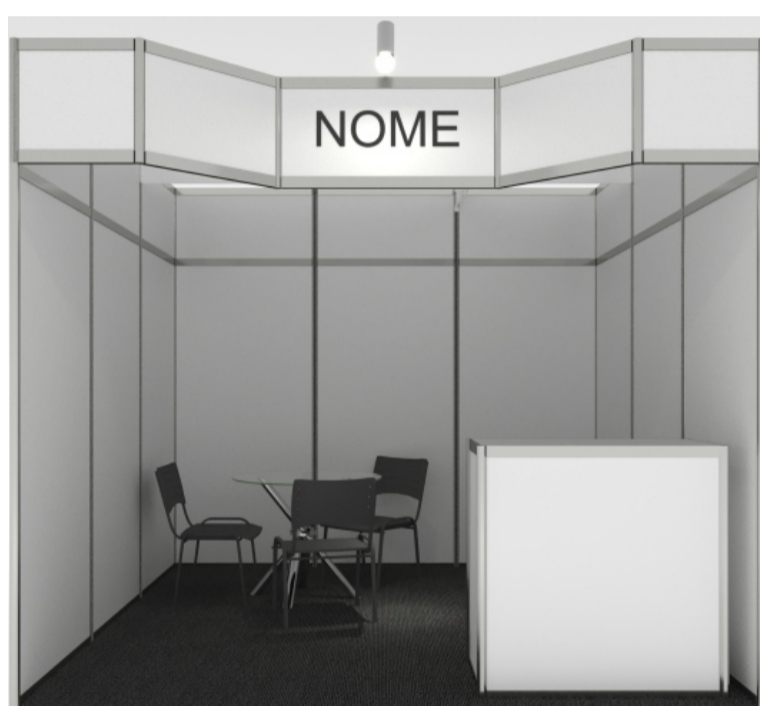

Modelo Básico

ELÉTRICA / HIDRAULICA

● Tomada 220V ● Arandela

CLIENTE:
REALIZAÇÃO:
EVENTO:
LOCAL:

LOCALIZAÇÃO: 3X3=9 M²
PROJETISTA: Paulo Sergio
Atendimento: Rosa Maria

Modelo Básico

CLIENTE:
REALIZAÇÃO:
EVENTO:
LOCAL:

LOCALIZAÇÃO: 3X3=9 M²
PROJETISTA: Paulo Sergio
Atendimento: Rosa Maria

Modelo Básico

CLIENTE:
REALIZAÇÃO:
EVENTO:
LOCAL:

LOCALIZAÇÃO: 3X3=9 M²
PROJETISTA: Paulo Sergio
Atendimento: Rosa Maria

LEGENDA INSTALAÇÕES:

Mobiliário

01 Mesa

03 Cadeiras

01 Balcão de atendimento

Modelo Básico

INSTALAÇÕES

CLIENTE:
REALIZAÇÃO:
EVENTO:
LOCAL:

LOCALIZAÇÃO: M²
PROJETISTA: Paulo Sergio
Atendimento: Rosa Maria