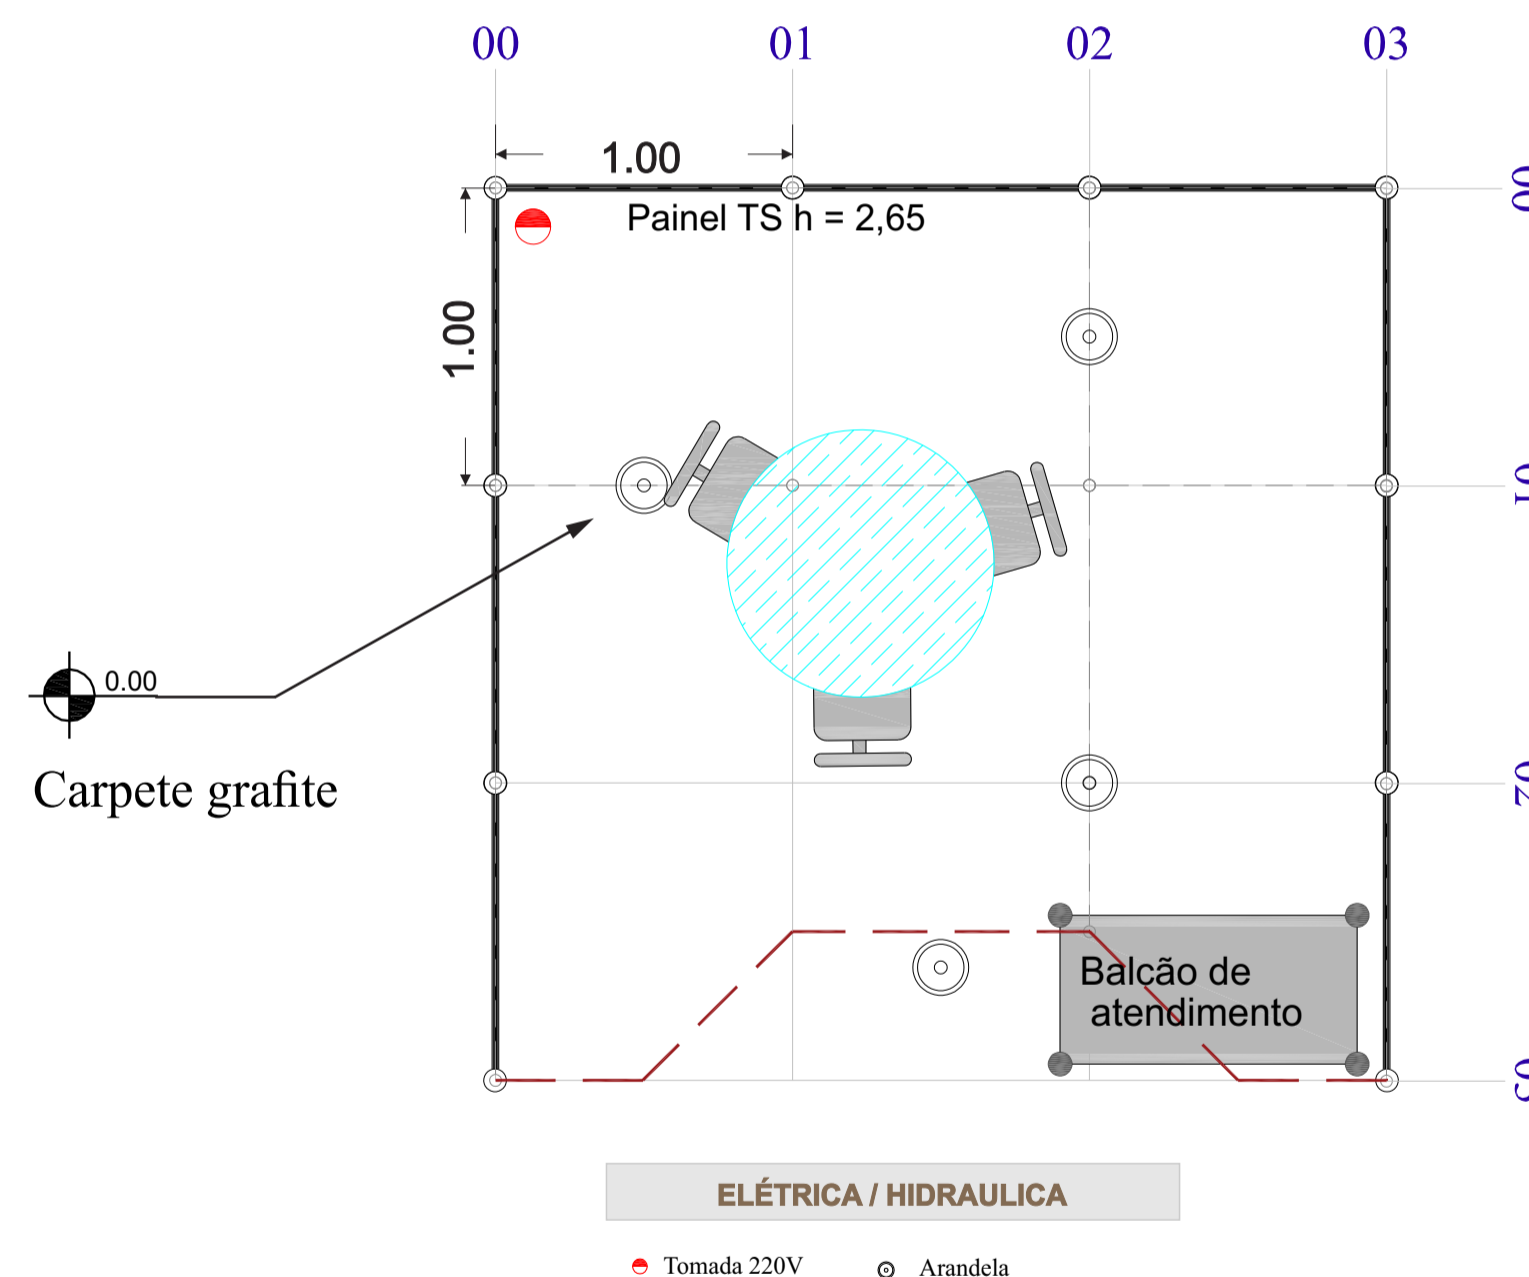

LOCALIZAÇÃO: 3X3=9 M²
PROJETISTA: Paulo Sergio
Atendimento: Rosa Maria

Modelo Básico

CLIENTE:
REALIZAÇÃO:
EVENTO:
LOCAL:

LOCALIZAÇÃO: 3X3=9 M²
PROJETISTA: Paulo Sergio
Atendimento: Rosa Maria

LEGENDA INSTALAÇÕES: