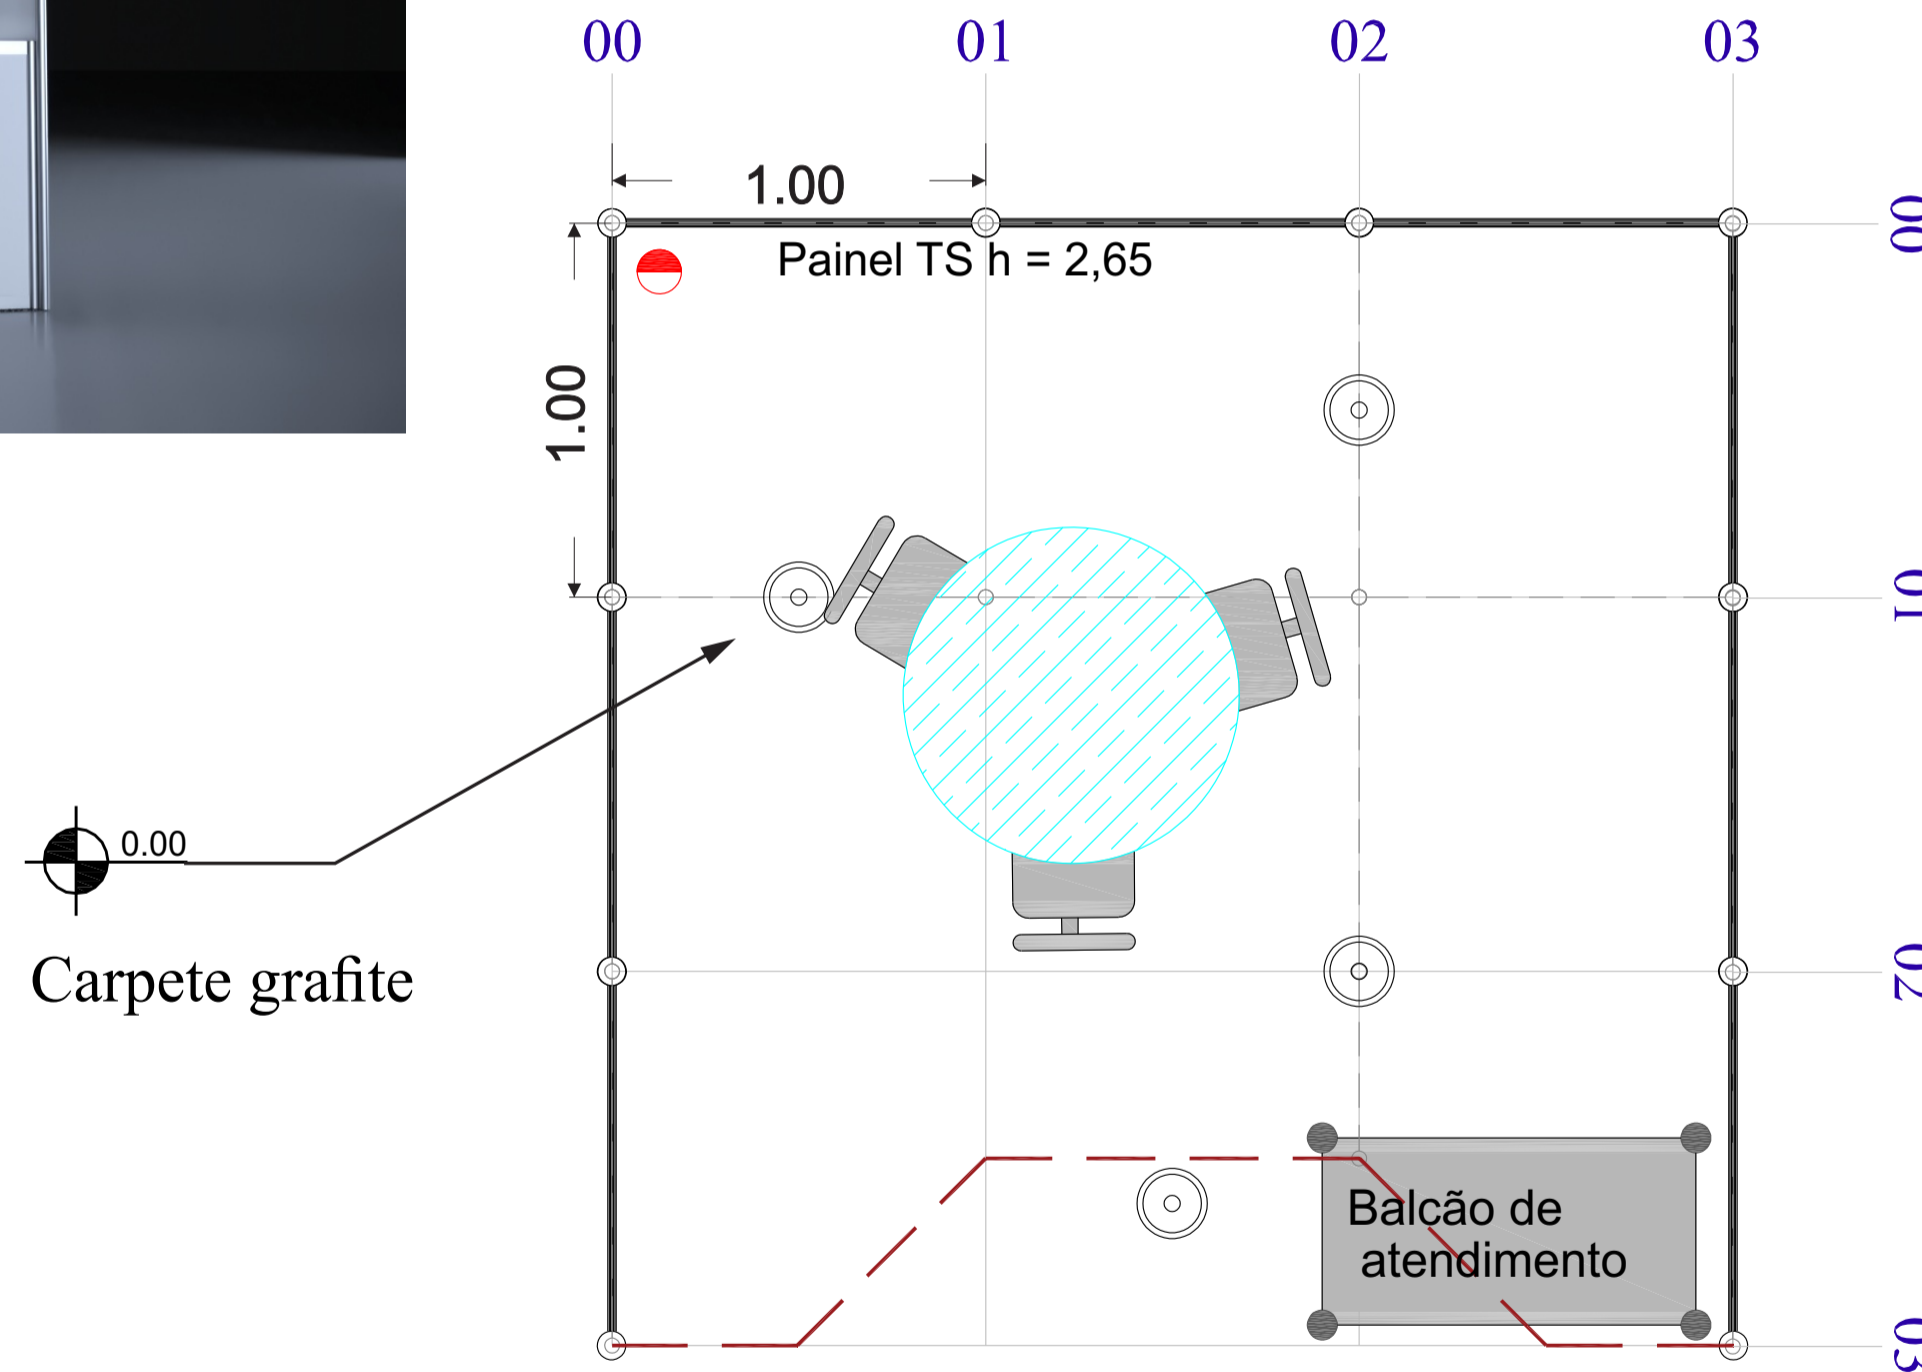

Modelo Básico

ELÉTRICA / HIDRAULICA

● Tomada 220V ● Arandela

CLIENTE:
REALIZAÇÃO:
EVENTO:
LOCAL:

LOCALIZAÇÃO: 3X3=9 M²
PROJETISTA: Paulo Sergio
Atendimento: Rosa Maria

Modelo Básico

CLIENTE:
REALIZAÇÃO:
EVENTO:
LOCAL:

LOCALIZAÇÃO: 3X3=9 M²
PROJETISTA: Paulo Sergio
Atendimento: Rosa Maria

Modelo Básico

CLIENTE:
REALIZAÇÃO:
EVENTO:
LOCAL:

LOCALIZAÇÃO: 3X3=9 M²
PROJETISTA: Paulo Sergio
Atendimento: Rosa Maria

LEGENDA INSTALAÇÕES: