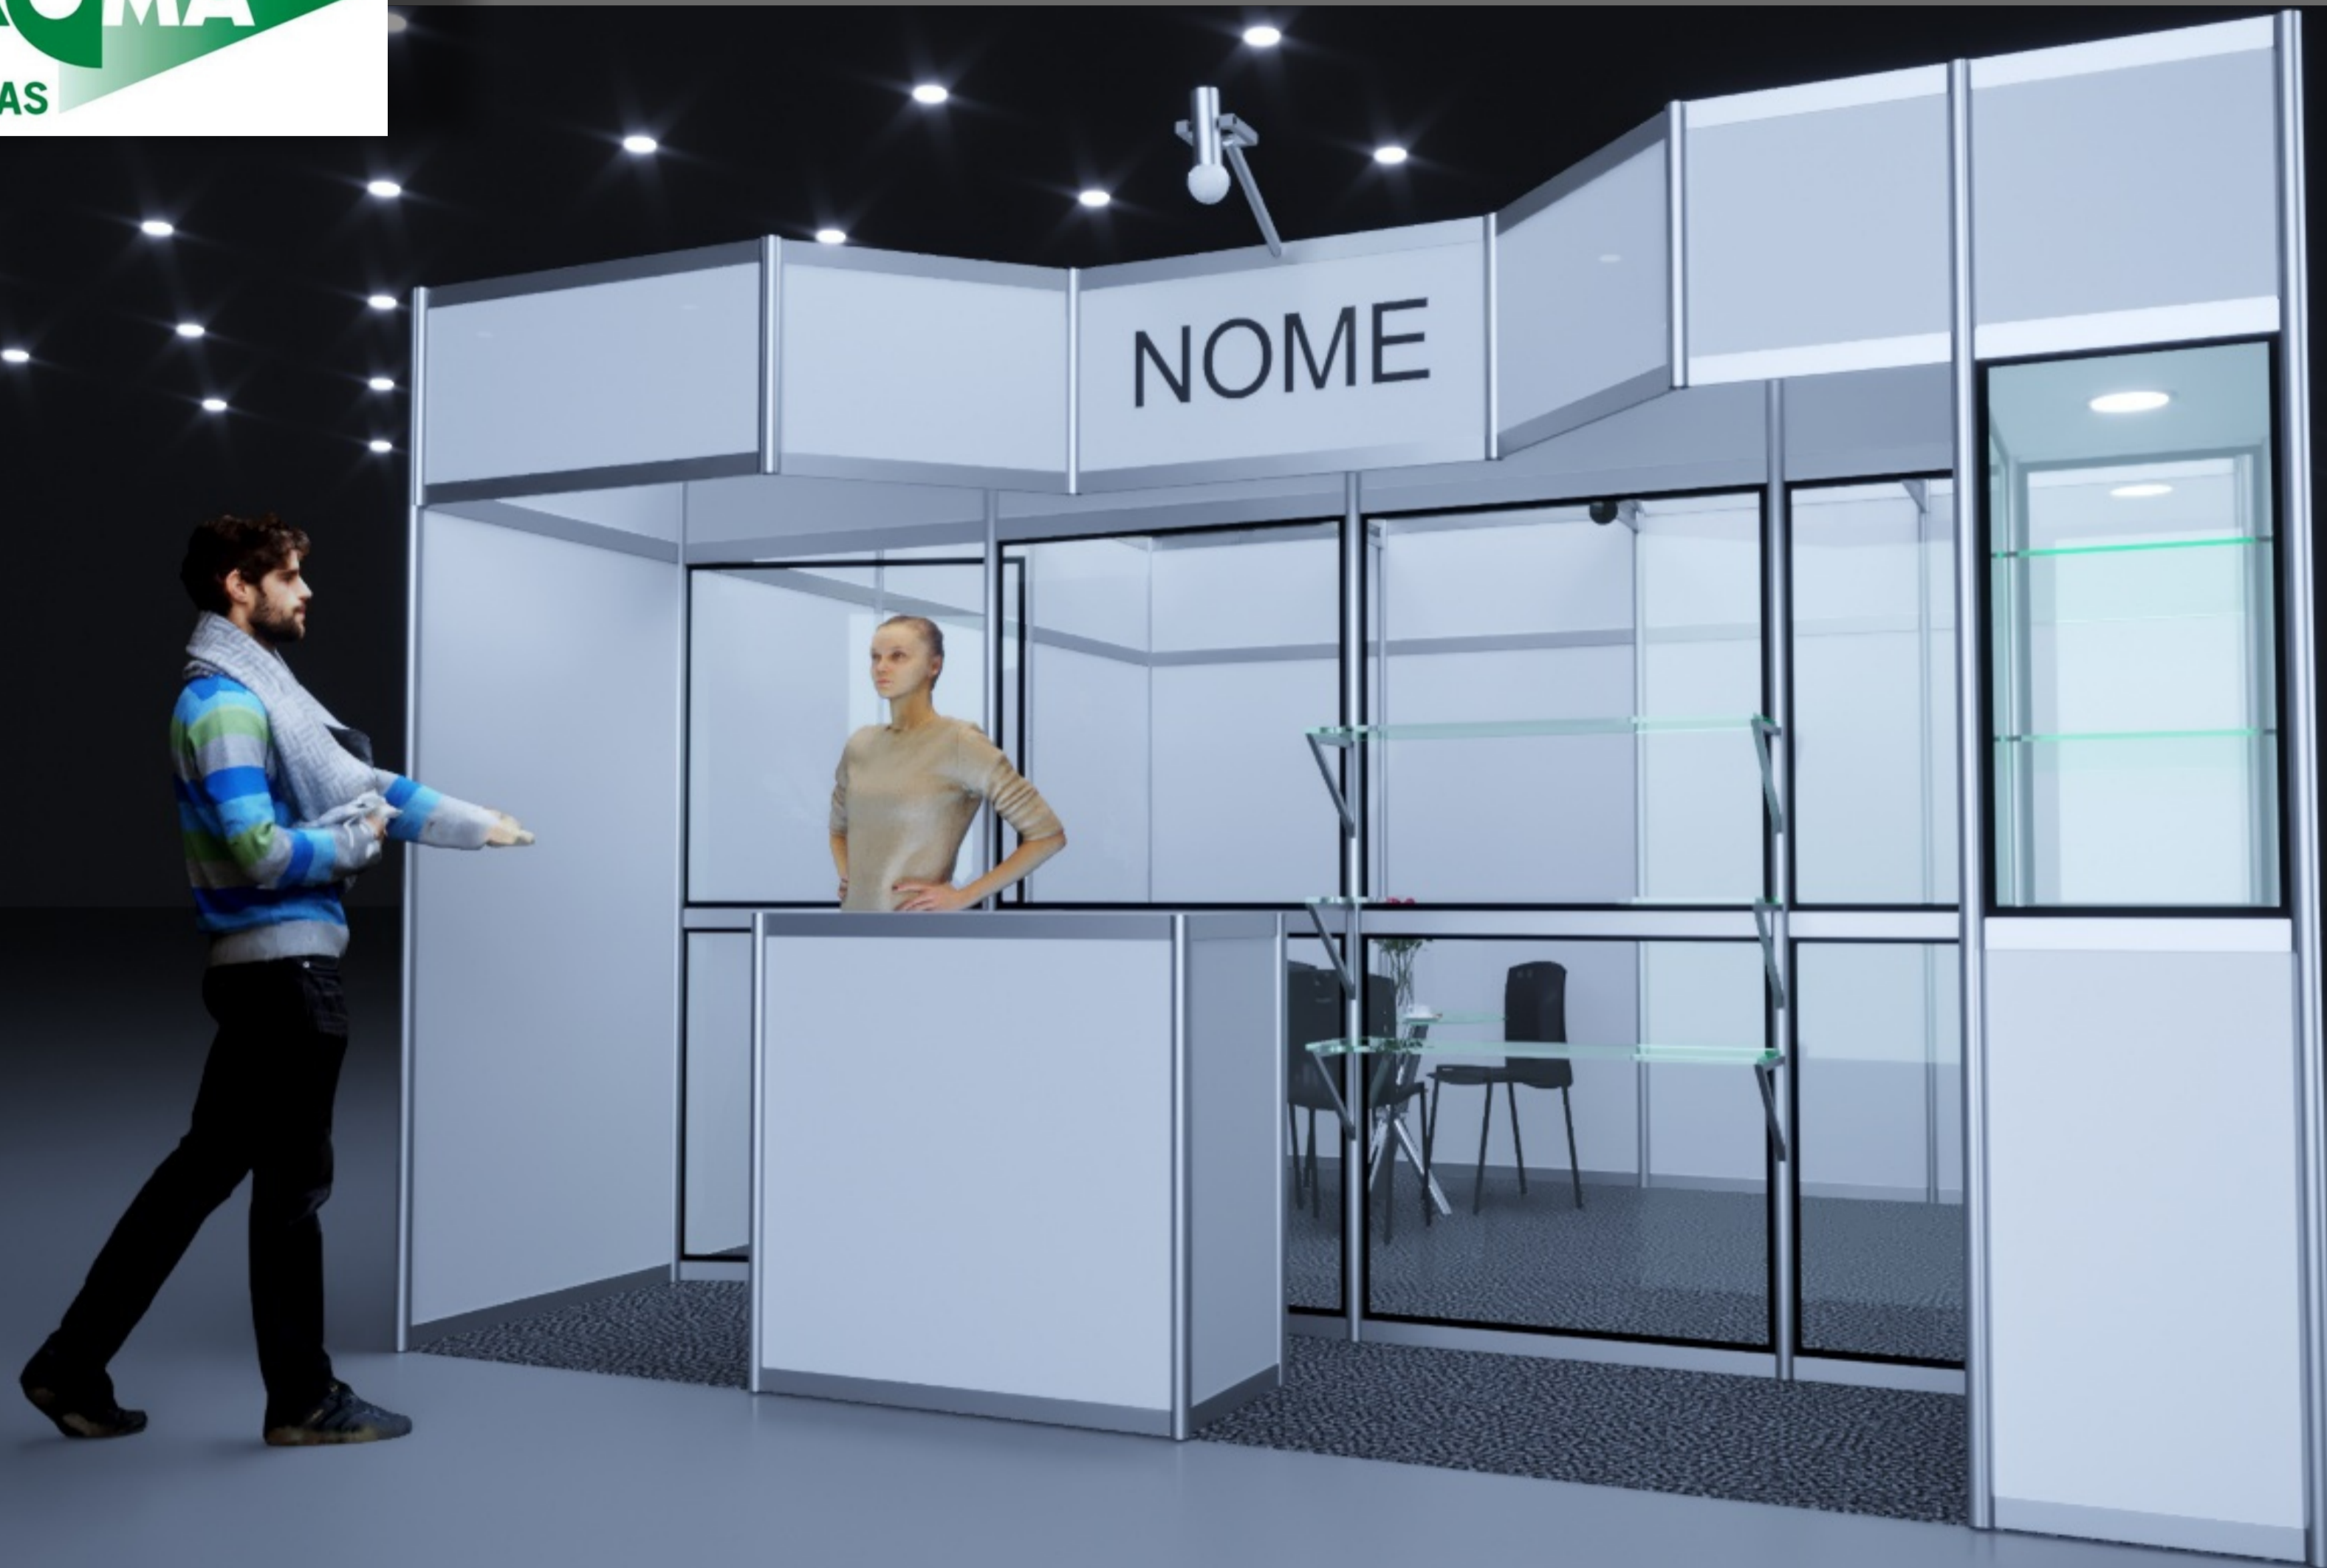

Modelo MAXI

ELÉTRICA / HIDRAULICA

● Tomada 220V ⊙ Arandela

CLIENTE:
REALIZAÇÃO:
EVENTO:
LOCAL:

LOCALIZAÇÃO: 4X4=16 M²
PROJETISTA: Paulo Sergio
Atendimento: Rosa Maria

Modelo MAXI

CLIENTE:
REALIZAÇÃO:
EVENTO:
LOCAL:

LOCALIZAÇÃO: 4X4=16 M²
PROJETISTA: Paulo Sergio
Atendimento: Rosa Maria

Modelo MAXI

CLIENTE:
REALIZAÇÃO:
EVENTO:
LOCAL:

LOCALIZAÇÃO: 4X4=16 M²
PROJETISTA: Paulo Sergio
Atendimento: Rosa Maria

Modelo MAXI

CLIENTE:
REALIZAÇÃO:
EVENTO:
LOCAL:

LOCALIZAÇÃO: 4X4=16 M²
PROJETISTA: Paulo Sergio
Atendimento: Rosa Maria

LEGENDA INSTALAÇÕES:

Mobiliário

01 Mesa

03 Cadeiras

01 Balcão de atendimento

3 Lances de prateleiras

Carpete grafite

Modelo MAXI

INSTALAÇÕES

CLIENTE:
REALIZAÇÃO:
EVENTO:
LOCAL:

LOCALIZAÇÃO: M²
PROJETISTA: Paulo Sergio
Atendimento: Rosa Maria