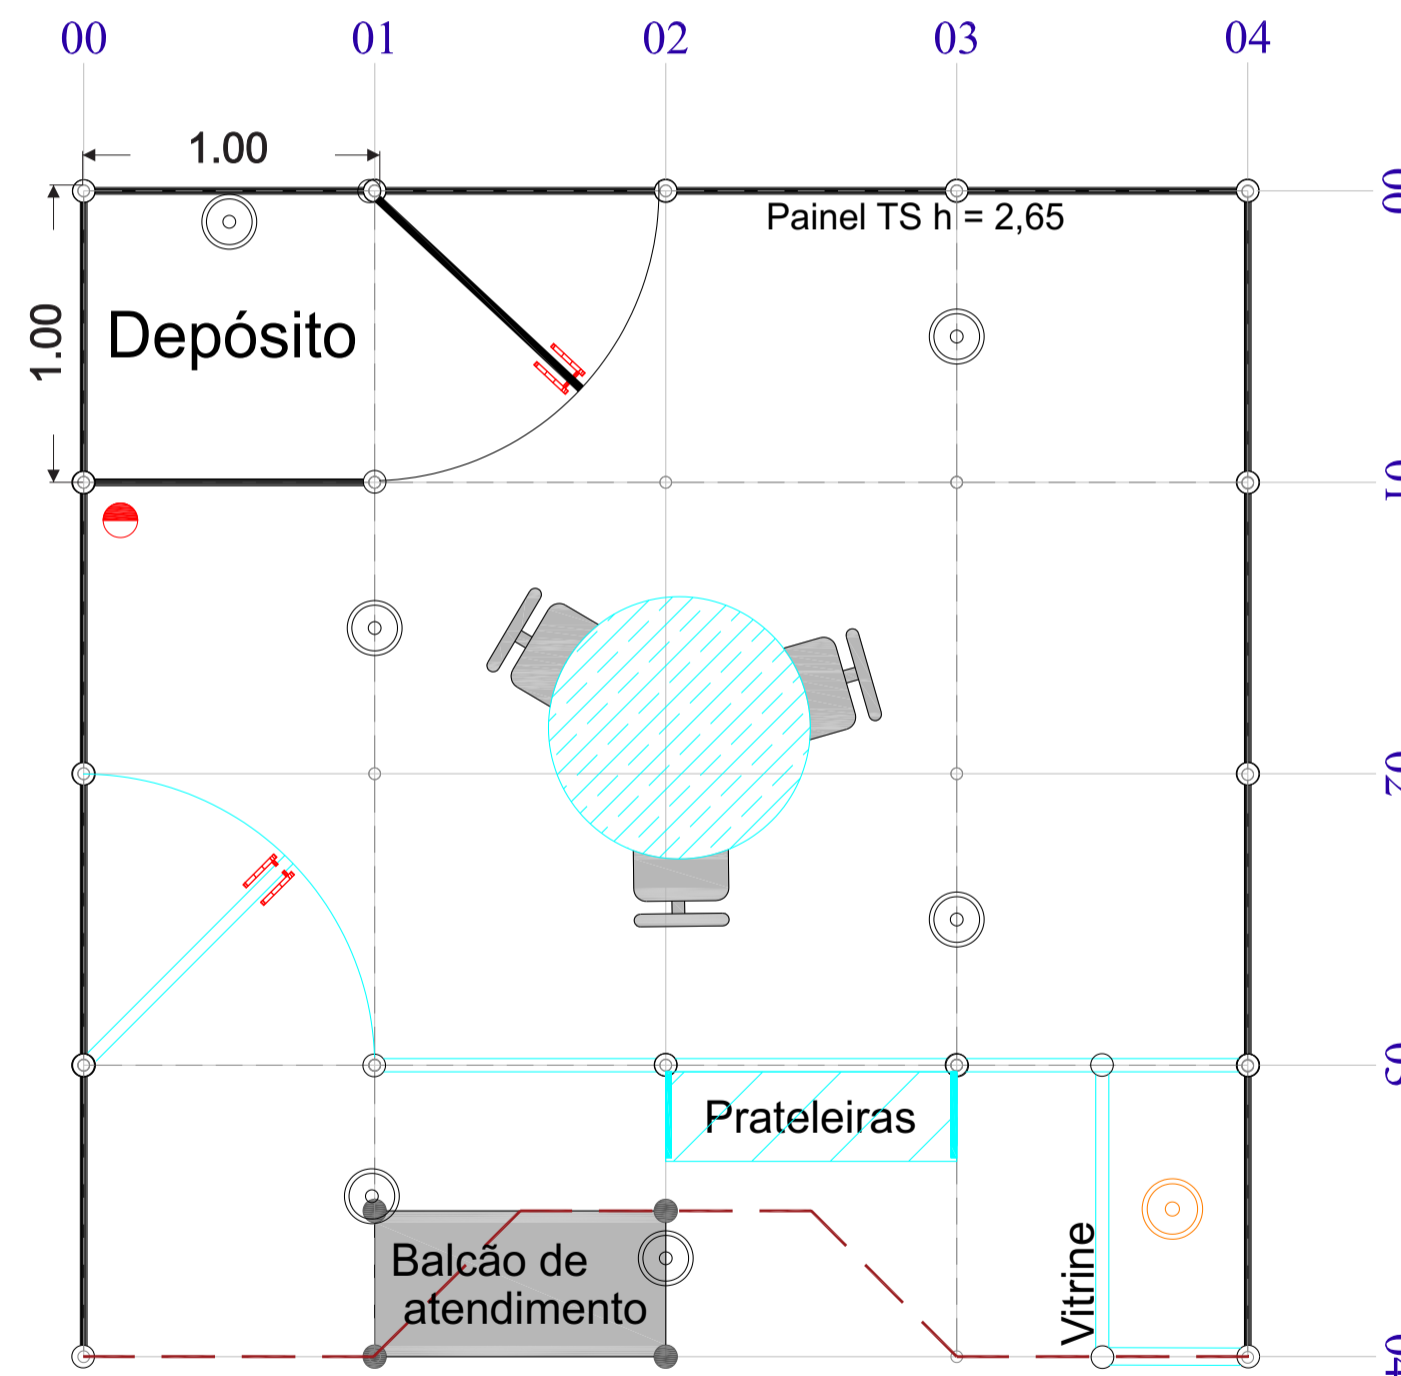

Modelo MAXI

ELÉTRICA / HIDRAULICA

● Tomada 220V ⊙ Arandela

CLIENTE:
REALIZAÇÃO:
EVENTO:
LOCAL:

LOCALIZAÇÃO: 4X4=16 M²
PROJETISTA: Paulo Sergio
Atendimento: Rosa Maria

Modelo MAXI

CLIENTE:
REALIZAÇÃO:
EVENTO:
LOCAL:

LOCALIZAÇÃO: 4X4=16 M²
PROJETISTA: Paulo Sergio
Atendimento: Rosa Maria

Modelo MAXI

CLIENTE:
REALIZAÇÃO:
EVENTO:
LOCAL:

LOCALIZAÇÃO: 4X4=16 M²
PROJETISTA: Paulo Sergio
Atendimento: Rosa Maria

Modelo MAXI

CLIENTE:
REALIZAÇÃO:
EVENTO:
LOCAL:

LOCALIZAÇÃO: 4X4=16 M²
PROJETISTA: Paulo Sergio
Atendimento: Rosa Maria

LEGENDA INSTALAÇÕES:

Mobiliário

01 Mesa

03 Cadeiras

01 Balcão de atendimento

3 Lances de prateleiras

Carpete grafite

Modelo MAXI

INSTALAÇÕES

CLIENTE:
REALIZAÇÃO:
EVENTO:
LOCAL:

LOCALIZAÇÃO: M²
PROJETISTA: Paulo Sergio
Atendimento: Rosa Maria