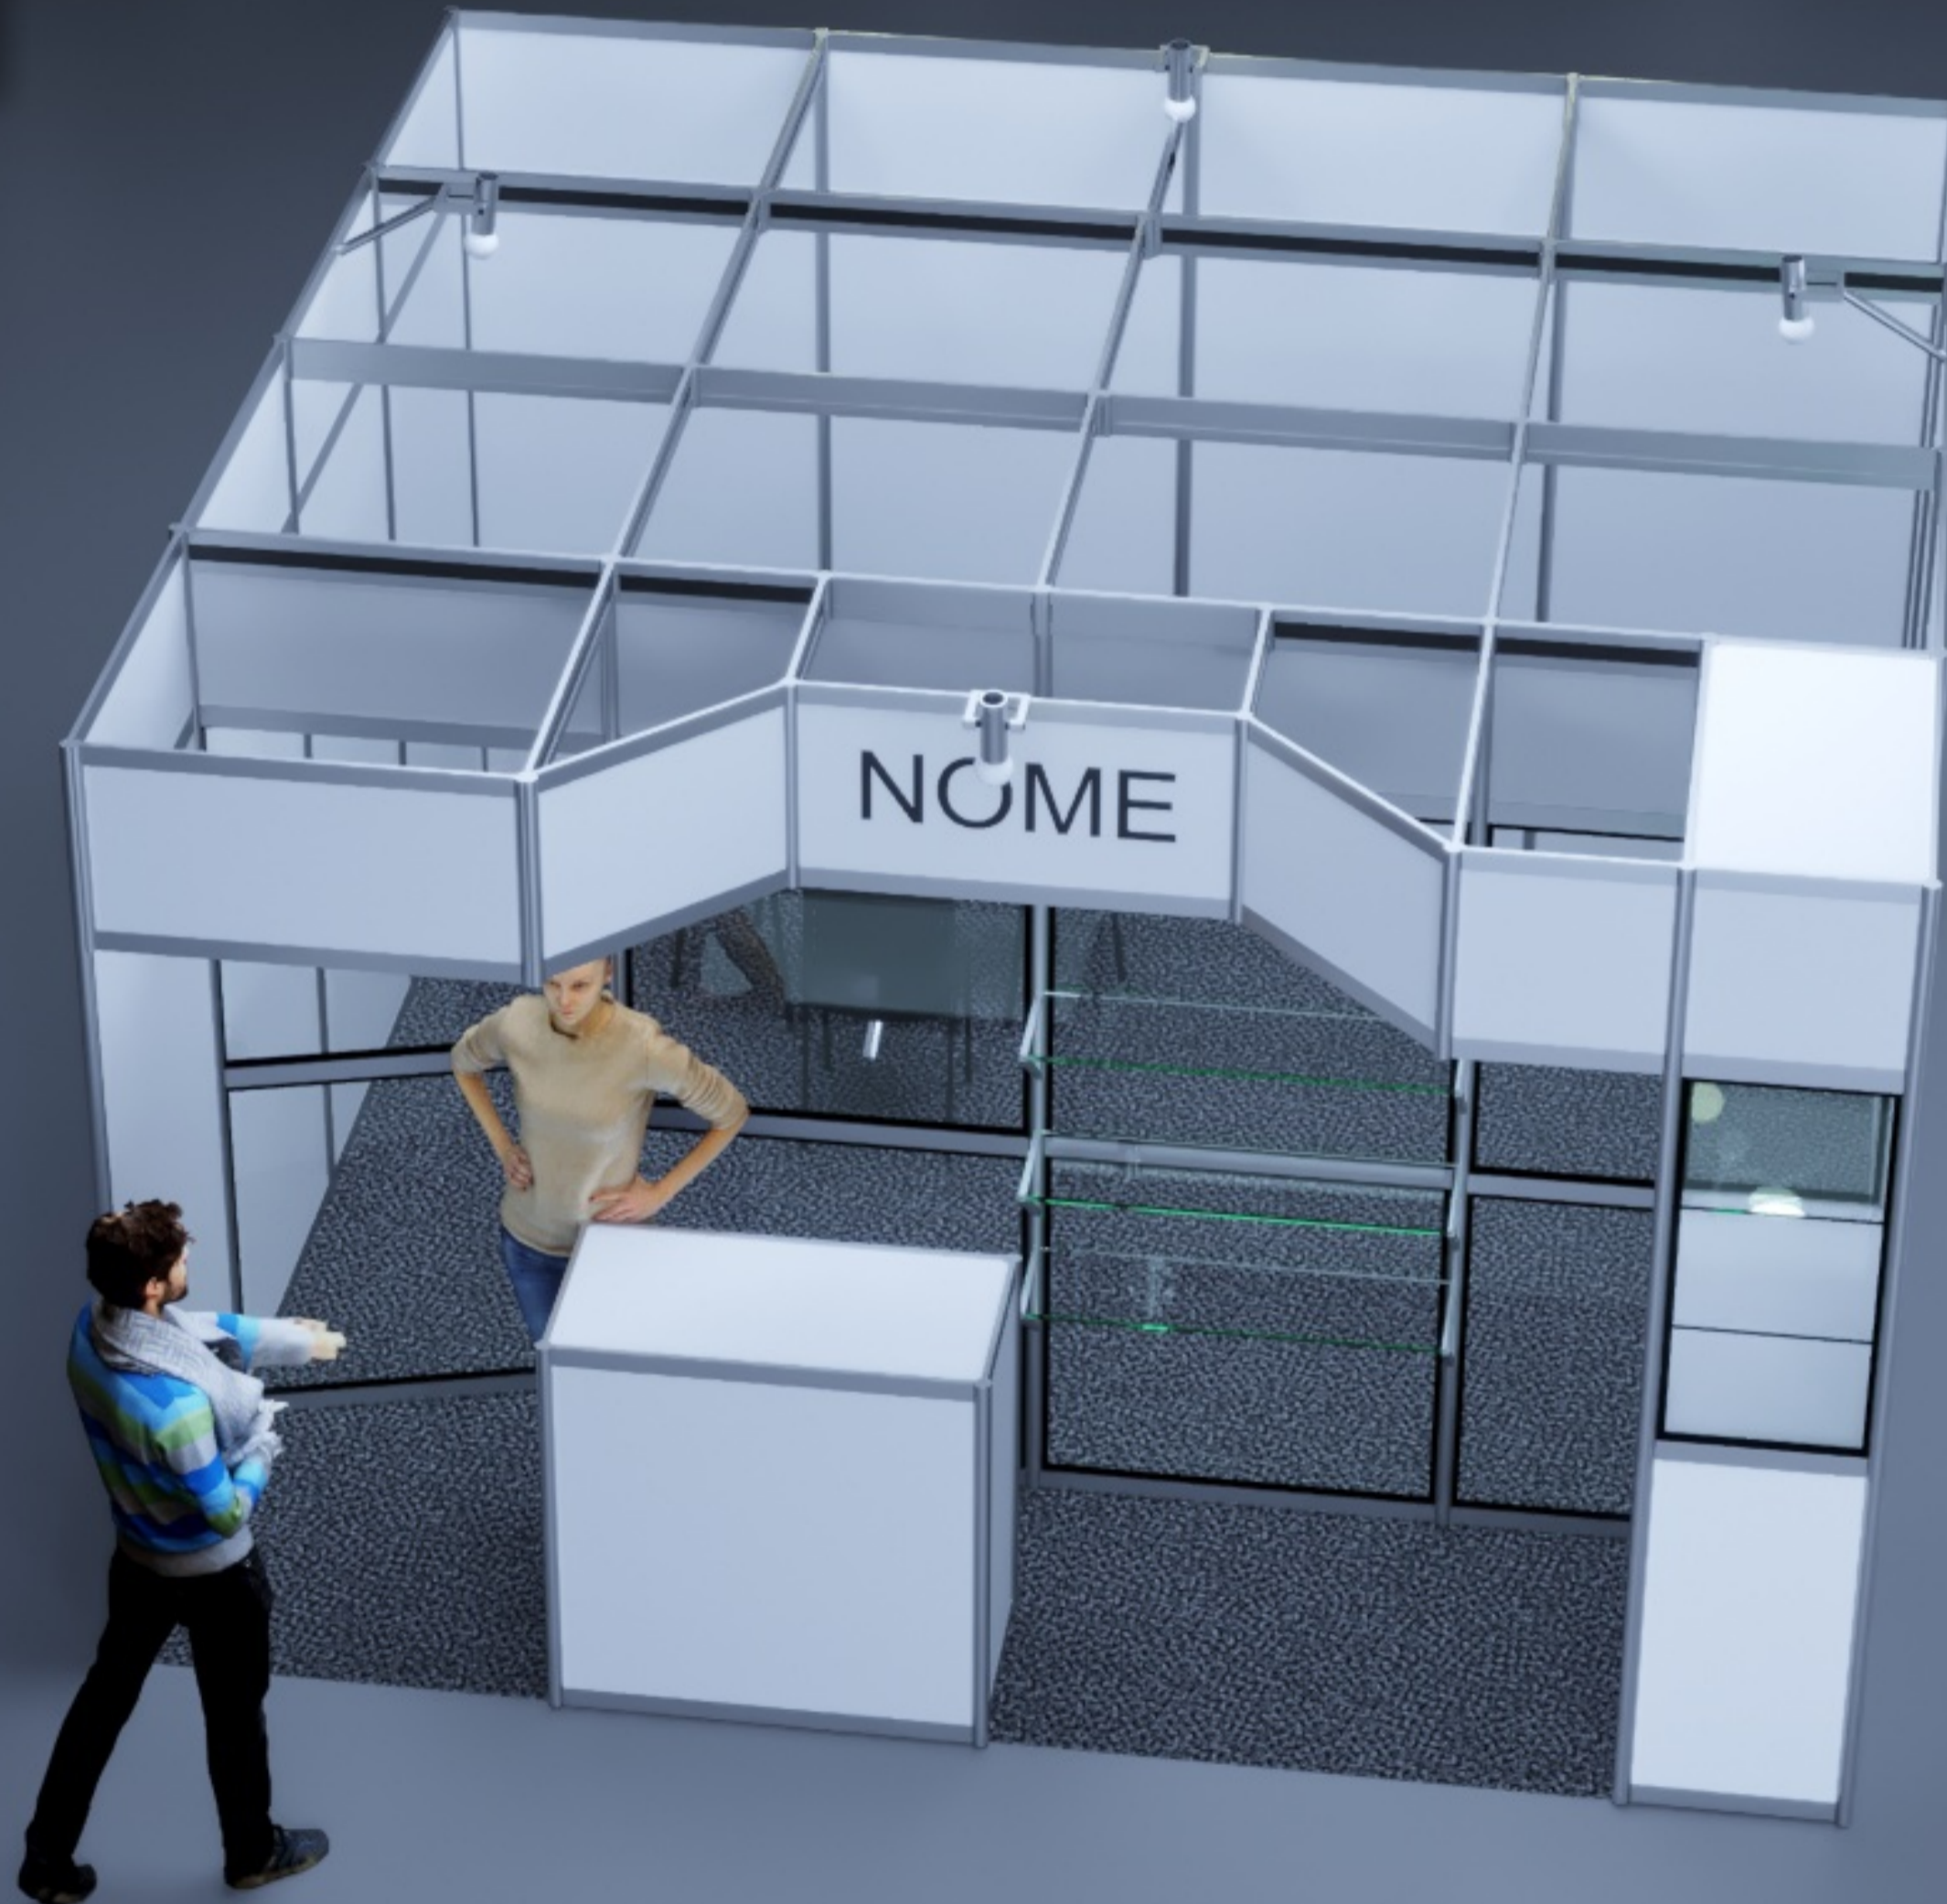

Modelo MAXI

ELÉTRICA / HIDRAULICA

● Tomada 220V ⊙ Arandela

CLIENTE:
REALIZAÇÃO:
EVENTO:
LOCAL:

LOCALIZAÇÃO: 4X4=16 M²
PROJETISTA: Paulo Sergio
Atendimento: Rosa Maria

Modelo MAXI

CLIENTE:
REALIZAÇÃO:
EVENTO:
LOCAL:

LOCALIZAÇÃO: 4X4=16 M²
PROJETISTA: Paulo Sergio
Atendimento: Rosa Maria

Modelo MAXI

CLIENTE:
REALIZAÇÃO:
EVENTO:
LOCAL:

LOCALIZAÇÃO: 4X4=16 M²
PROJETISTA: Paulo Sergio
Atendimento: Rosa Maria

Modelo MAXI

CLIENTE:
REALIZAÇÃO:
EVENTO:
LOCAL:

LOCALIZAÇÃO: 4X4=16 M²
PROJETISTA: Paulo Sergio
Atendimento: Rosa Maria

LEGENDA INSTALAÇÕES:

Mobiliário

01 Mesa

03 Cadeiras

01 Balcão de atendimento

3 Lances de prateleiras

Carpete grafite

Modelo MAXI

INSTALAÇÕES

CLIENTE:
REALIZAÇÃO:
EVENTO:
LOCAL:

LOCALIZAÇÃO: M²
PROJETISTA: Paulo Sergio
Atendimento: Rosa Maria