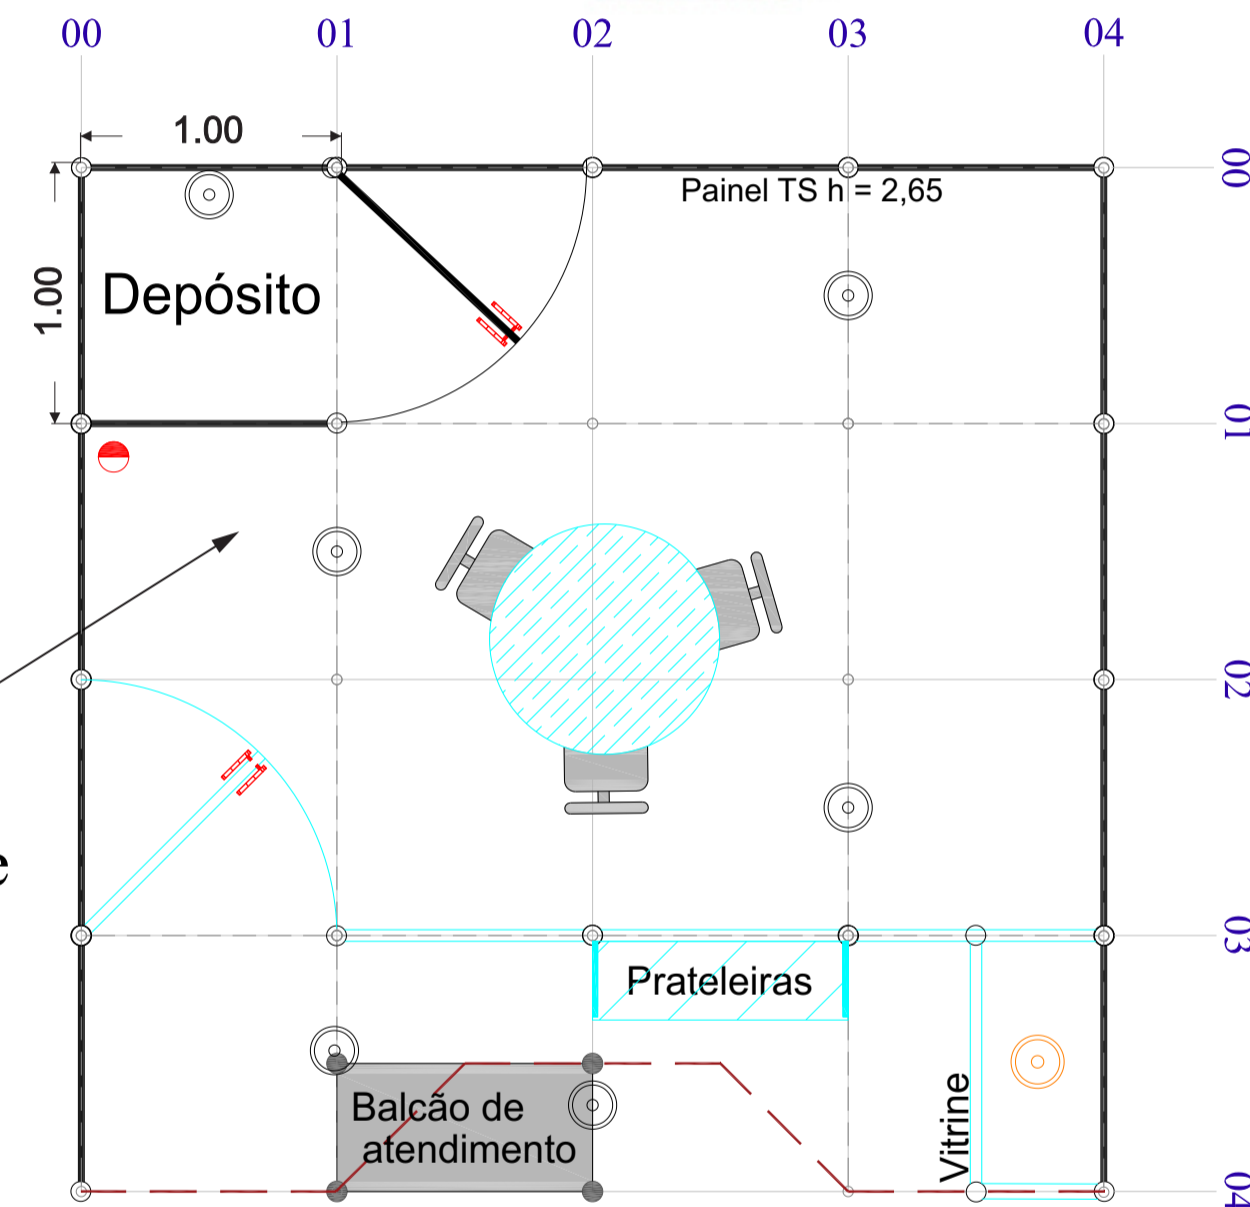

Modelo MAXI

ELÉTRICA / HIDRAULICA

● Tomada 220V ⊙ Arandela

CLIENTE:
REALIZAÇÃO:
EVENTO:
LOCAL:

LOCALIZAÇÃO: 4X4=16 M²
PROJETISTA: Paulo Sergio
Atendimento: Rosa Maria

Modelo MAXI

CLIENTE:
REALIZAÇÃO:
EVENTO:
LOCAL:

LOCALIZAÇÃO: 4X4=16 M²
PROJETISTA: Paulo Sergio
Atendimento: Rosa Maria

Modelo MAXI

CLIENTE:
REALIZAÇÃO:
EVENTO:
LOCAL:

LOCALIZAÇÃO: 4X4=16 M²
PROJETISTA: Paulo Sergio
Atendimento: Rosa Maria

Modelo MAXI

CLIENTE:
REALIZAÇÃO:
EVENTO:
LOCAL:

LOCALIZAÇÃO: 4X4=16 M²
PROJETISTA: Paulo Sergio
Atendimento: Rosa Maria

LEGENDA INSTALAÇÕES:

Mobiliário

01 Mesa

03 Cadeiras

01 Balcão de atendimento

3 Lances de prateleiras

Carpete grafite